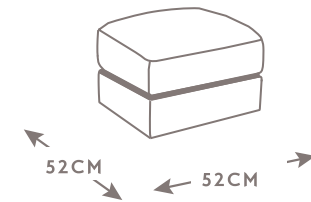

DIVANO
PINTURICCHIO

italia
LIVING
ITALIAN FEELINGS

MODELLO 2229

PINTURICCHIO

CODE 10 | SQUARE STOOL

CODE 128 | SMALL SQUARE STOOL

SPECIFICHE TECNICHE TECHNICAL SPECIFICATIONS

STRUTTURA: Legno massello di abete e pannelli in masonite e multistrato.