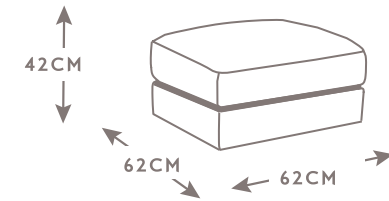

DIVANO
PINTURICCHIO

italia
LIVING
ITALIAN FEELINGS

MODELLO 2229

PINTURICCHIO

CODE 10 | SQUARE STOOL

CODE 128 | SMALL SQUARE STOOL

SPECIFICHE TECNICHE TECHNICAL SPECIFICATIONS

STRUTTURA: Legno massello di abete e pannelli in masonite e multistrato.