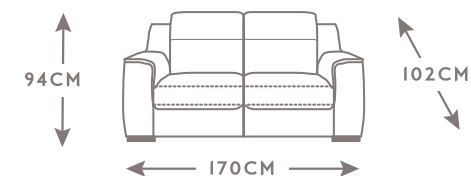

DIVANO

PERUGINO

italia
LIVING
ITALIAN FEELINGS

MODELLO II38

PERUGINO

CODE 08 | 3STR BED

CODE 06 | 2,5STR BED

CODE 04 | 2STR BED