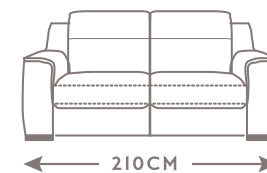

DIVANO

PERUGINO

italia
LIVING
ITALIAN FEELINGS

MODELLO II38

PERUGINO

CODE 08 | 3STR BED

CODE 06 | 2,5STR BED

CODE 04 | 2STR BED