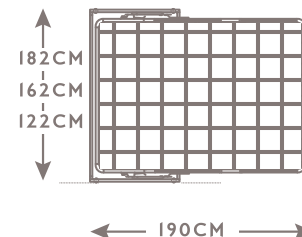

DIVANO

PERUGINO

italia
LIVING
ITALIAN FEELINGS

MODELLO II38

PERUGINO

CODE 08 | 3STR BED

CODE 06 | 2,5STR BED

CODE 04 | 2STR BED