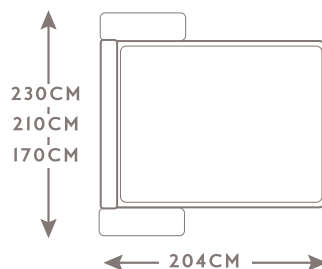

DIVANO

PERUGINO

italia
LIVING
ITALIAN FEELINGS

MODELLO II38

PERUGINO

CODE 08 | 3STR BED

CODE 06 | 2,5STR BED

CODE 04 | 2STR BED