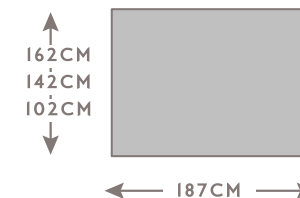

DIVANO

PERUGINO

italia
LIVING
ITALIAN FEELINGS

MODELLO II38

PERUGINO

CODE 08 | 3STR BED

CODE 06 | 2,5STR BED

CODE 04 | 2STR BED