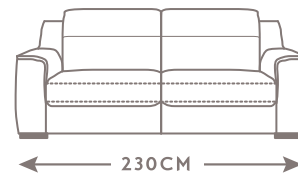

DIVANO

PERUGINO

italia
LIVING
ITALIAN FEELINGS

MODELLO II38

PERUGINO

CODE 08 | 3STR BED

CODE 06 | 2,5STR BED

CODE 04 | 2STR BED