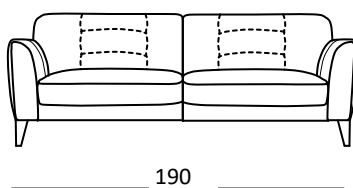

## Modello 2719 Soho

**Struttura:** Legno massello di abete e pannelli in masonite e multistrato.

**Sospensioni:** Cinghie elastiche rinforzate di polipropilene e lattice naturale su spalla; molle a zigzag su seduta.

**Imbottitura della struttura:** Poliuretano espanso indeformabile a densità differenziata.

**Cuscino sedile:** Poliuretano espanso indeformabile rivestito in morbida fibra Dacron.

**Cuscini Spalliera:** Morbida fibra Dacron.

**Braccioli:** Poliuretano espanso indeformabile rivestito in morbida fibra Dacron.

**Piedi:** In legno h 16cm

Code 64 Large Sofa

Code 09 Sofa

Code 05 Loveseat

Code 03 Armchair

Profondità + altezza seduta