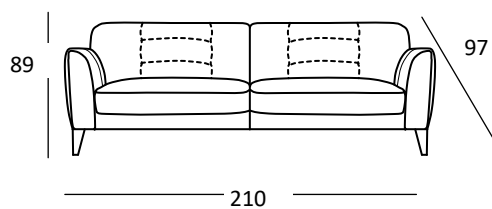

## Modello 2719 Soho

**Struttura:** Legno massello di abete e pannelli in masonite e multistrato.

**Sospensioni:** Cinghie elastiche rinforzate di polipropilene e lattice naturale su spalla; molle a zigzag su seduta.

**Imbottitura della struttura:** Poliuretano espanso indeformabile a densità differenziata.

**Cuscino sedile:** Poliuretano espanso indeformabile rivestito in morbida fibra Dacron.

**Cuscini Spalliera:** Morbida fibra Dacron.

**Braccioli:** Poliuretano espanso indeformabile rivestito in morbida fibra Dacron.

**Piedi:** In legno h 16cm

Code 64 Large Sofa

Code 09 Sofa

Code 05 Loveseat

Code 03 Armchair

Profondità + altezza seduta