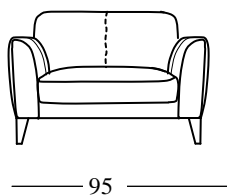

**Braccioli:** Poliuretano espanso indeformabile rivestito in morbida fibra Dacron.

**Piedi:** In legno h 16cm

Code 64 Large Sofa

Code 09 Sofa

Code 05 Loveseat

Code 03 Armchair

Profondità + altezza seduta