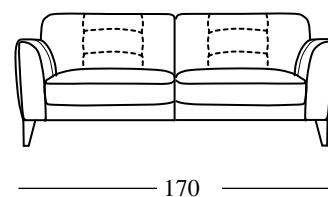

## Modello 2719 Soho

**Struttura:** Legno massello di abete e pannelli in masonite e multistrato.

**Sospensioni:** Cinghie elastiche rinforzate di polipropilene e lattice naturale su spalla; molle a zigzag su seduta.

**Braccioli:** Poliuretano espanso indeformabile rivestito in morbida fibra Dacron.

**Piedi:** In legno h 16cm

Code 64 Large Sofa

Code 09 Sofa

Code 05 Loveseat

Code 03 Armchair

Profondità + altezza seduta